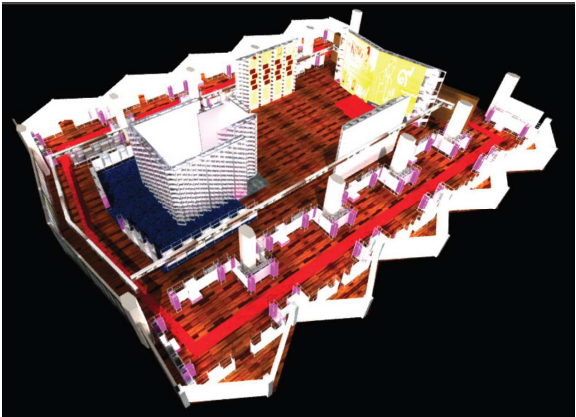

ศาลาพระเกี้ยว : แผนผัง

โครงการลำดับที่1 : คณะวิทยาศาสตร์

ขนาดพื้นที่ :

1 ลีอก = 2 x 2 ม.

4 บอร์ด

ศาลาพระเกี้ยว : Plan

ศาลาพระเกี้ยว : Board

หัวข้อ 1

1	คณะวิทยาศาสตร์	ใช้โดย 4 ภาควิชา พัฒนาทุกแผนกวิชา 24 ชั่วโมง แบ่งออกเป็น 5 กลุ่มนิเทศ ดังนี้	10 แผน (รวมทั้งโครงการ)	15 นาที	ขนาดพื้นที่ใช้โครงการ 10 x 8 ตร.ม. โดยมีรายละเอียดตามหัวข้อต่อไปนี้
		1. Smart Golden Age			
		2. Smart Farmer			
		3. Smart Consumer			
		4. Smart Kid			
		5. Smart Community			