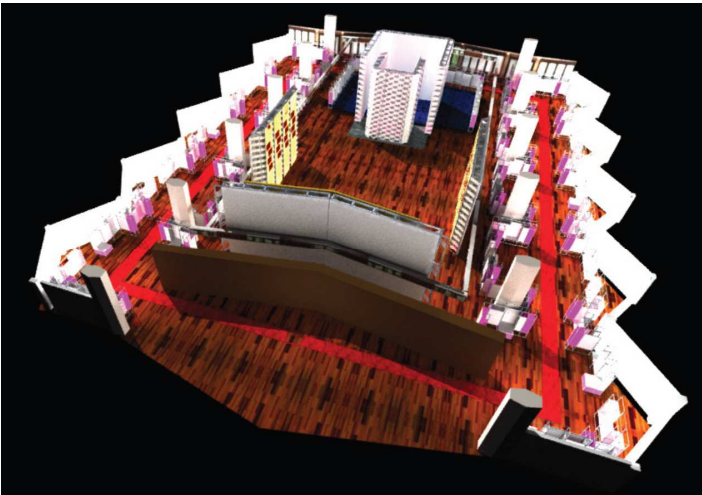

ศาลาพระเกี้ยว : แผนผัง

โครงการลำดับที่1 : คณะวิทยาศาสตร์

ขนาดพื้นที่ :

1 ลีอก = 2 x 2 ม.

4 บอร์ด

ศาลาพระเกี้ยว : Plan

ศาลาพระเกี้ยว : Board

หัวข้อ 1

1	คณะวิทยาศาสตร์	ใช้โดย 4 ภาควิชา พัฒนาทุกแผนกวิชา 24 ชั่วโมง แบ่งออกเป็น 5 กลุ่มนิเทศ ดังนี้	10 แผน (รวมทั้งโครงการ)	15 นาที	ขนาดพื้นที่ใช้โครงการ 10 x 8 ตร.ม. โดยมีรายละเอียดตามหัวข้อต่อไปนี้
		1. Smart Golden Age			
		2. Smart Farmer			
		3. Smart Consumer			
		4. Smart Kid			
		5. Smart Community			

หัวข้อ 1

ศาลาพระเกียรติ : Board

ศาลาพระเกียรติ : Board