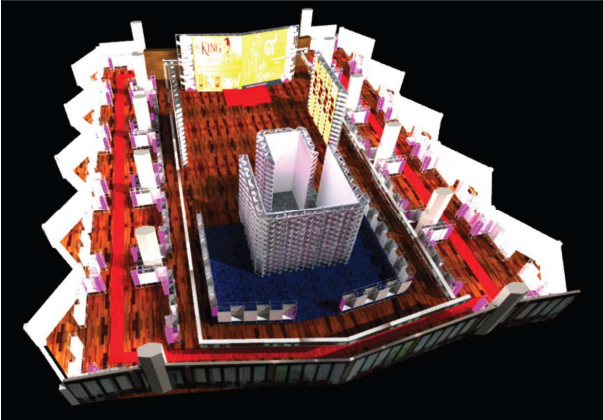

ศาลาพระเกี้ยว : แผนผัง

โครงการลำดับที่1 : คณะวิทยาศาสตร์

ขนาดพื้นที่ :

1 ลีอก = 2 x 2 ม.

4 บอร์ด

ศาลาพระเกี้ยว : Plan

ศาลาพระเกี้ยว : Board

หัวข้อ 1

1	คณะวิทยาศาสตร์	ใช้โดย 4 ภาควิชา พัฒนาทุกแผนกวิชา 24 ชั่วโมง แบ่งออกเป็น 5 กลุ่มนิเทศ ดังนี้	10 แผน (รวมทั้งโครงการ)	15 นาที	ขนาดพื้นที่ใช้โครงการ 10 x 8 ตร.ม. โดยมีรายละเอียดตามหัวข้อต่อไปนี้
		1. Smart Golden Age			
		2. Smart Farmer			
		3. Smart Consumer			
		4. Smart Kid			
		5. Smart Community			

หัวข้อ 1

ศาลาพระเกียรติ : Board

ศาลาพระเกียรติ : Board