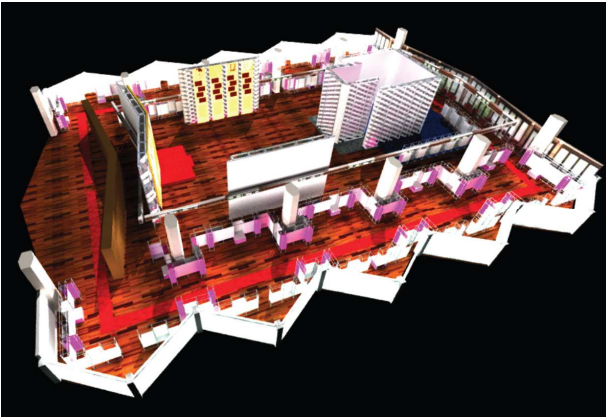

ศาลาพระเกี้ยว : แผนผัง

โครงการลำดับที่1 : คณะวิทยาศาสตร์

ขนาดพื้นที่ :

1 ลีอก = 2 x 2 ม.

4 บอร์ด

ศาลาพระเกี้ยว : Plan

ศาลาพระเกี้ยว : Board

หัวข้อ 1

1	คณะวิทยาศาสตร์	ใช้โดย 4 ภาควิชา พัฒนาทุกแผนกวิชา 24 ชั่วโมง แบ่งออกเป็น 5 กลุ่มนิเทศ ดังนี้	10 แผน (รวมทั้งโครงการ)	15 นาที	ขนาดพื้นที่ใช้โครงการ 10 x 8 ตร.ม. โดยมีรายละเอียดตามหัวข้อต่อไปนี้
		1. Smart Golden Age			
		2. Smart Farmer			
		3. Smart Consumer			
		4. Smart Kid			
		5. Smart Community			

หัวข้อ 1

ศาลาพระเกียรติ : Board

ศาลาพระเกียรติ : Board