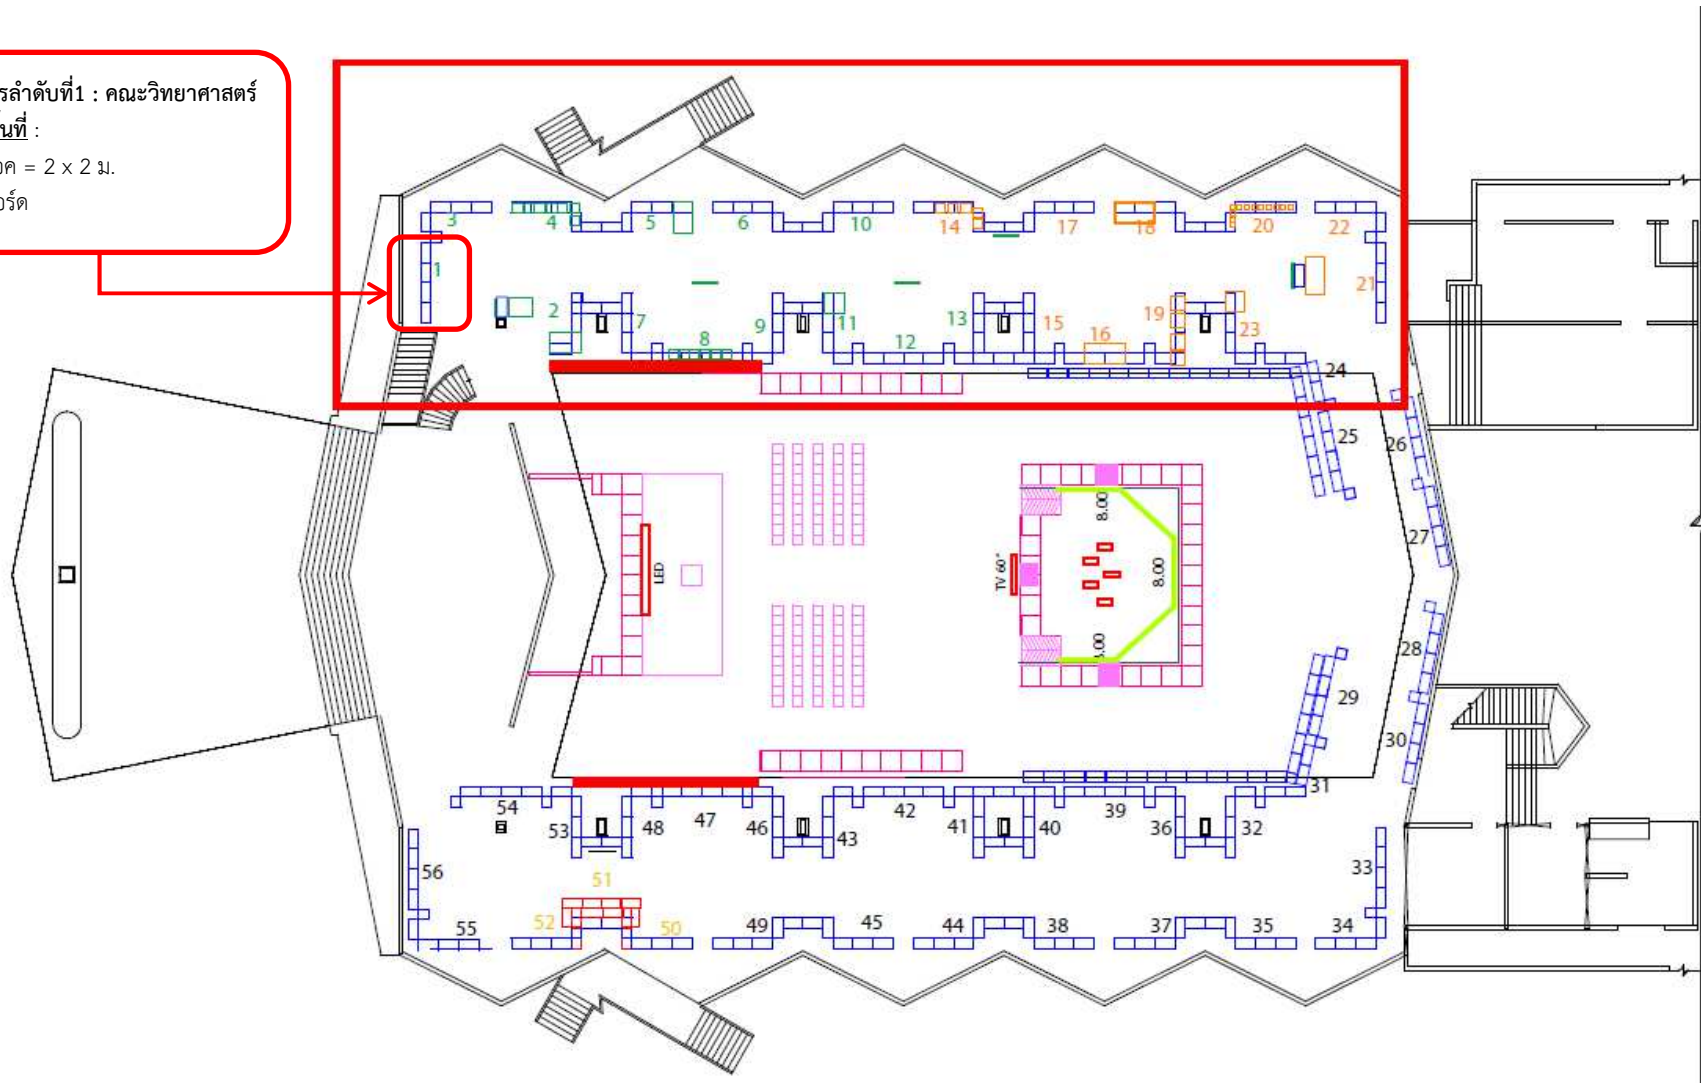

ศาลาพระเกี้ยว : แผนผัง

โครงการลำดับที่1 : คณะวิทยาศาสตร์

ขนาดพื้นที่ :

1 ลีอก = 2 x 2 ม.

4 บอร์ด

ศาลาพระเกี้ยว : Plan

ศาลาพระเกี้ยว : Board

หัวข้อ 1

1	คณะวิทยาศาสตร์	ใช้โดย 4 ภาควิชา พัฒนาทุกแผนกวิชา 24 ชั่วโมง แบ่งออกเป็น 5 กลุ่มนิเทศ ดังนี้	10 แผน (รวมทั้งโครงการ)	15 นาที	ขนาดพื้นที่ใช้โครงการ 10 x 8 ตร.ม. โดยมีรายละเอียดตามหัวข้อต่อไปนี้
		1. Smart Golden Age			
		2. Smart Farmer			
		3. Smart Consumer			
		4. Smart Kid			
		5. Smart Community			

หัวข้อ 1

ศาลาพระเกียรติ : Board

ศาลาพระเกียรติ : Board